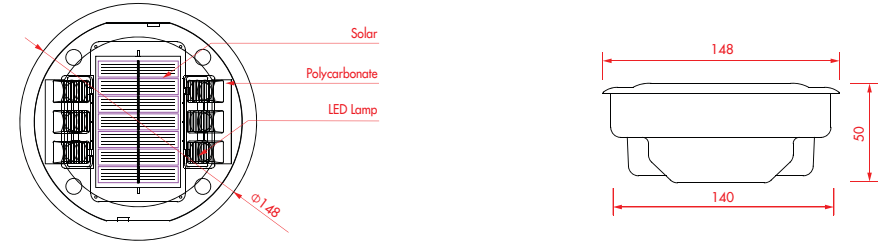

제품도면 / Layout