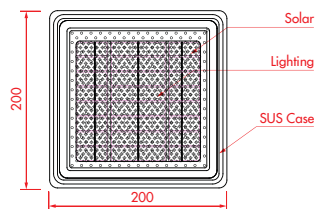

제품도면 / Layout