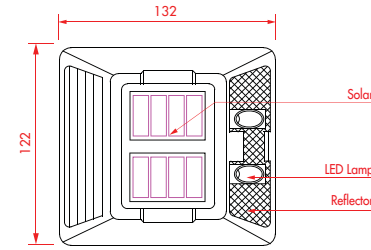

제품도면 / Layout