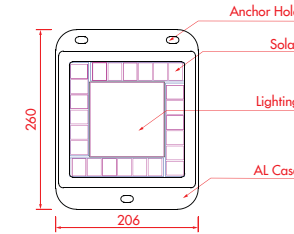

제품도면 / Layout