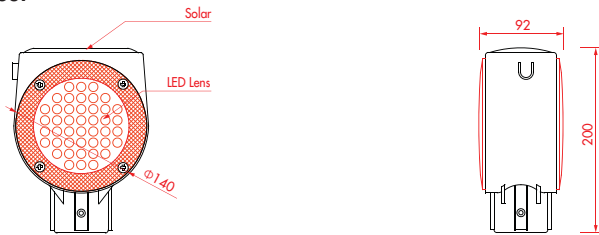

제품도면 Layout