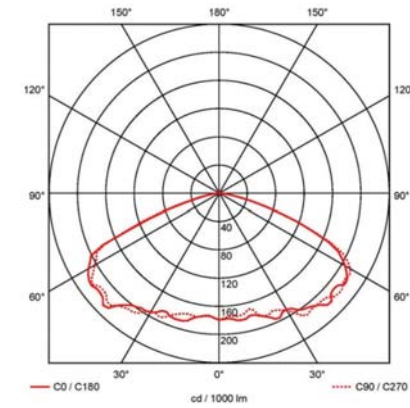

Light pattern