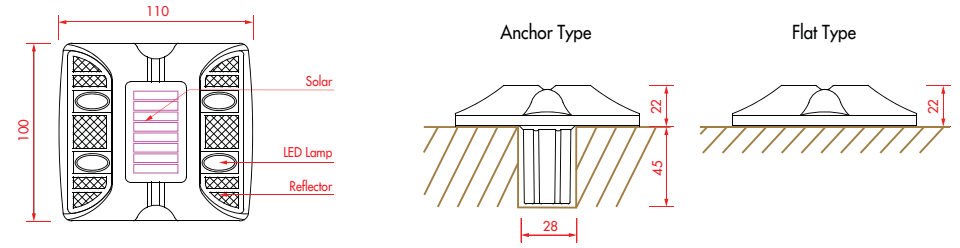

제품도면 / Layout