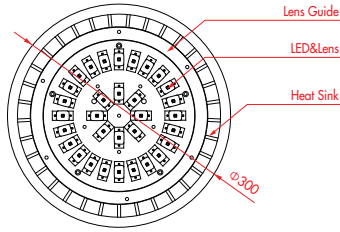

Light pattern

시공사진 / Installation

LED 보안등 MS-SCR Series

LED Security Light MS-SCR Series

MS-SCR60

MS-SCR115

제품사양 / Specification

분 류	MS-SCR60	MS-SCR115
출 력 (Power)	60W	115W
크 기 (Size)	300φ x 150mm (φ x H)	300φ x 150mm (φ x H)
무 게 (Weight)	± 6.5kg	± 7.5kg
색 상 (Color)	Cool white	
각 도 (Angle)	120도	
Lumen	4,800lm	4,800lm
수 명 (Life Time)	50,000 hour / IP65	
정격전압 (Input Voltage)	85~245V	