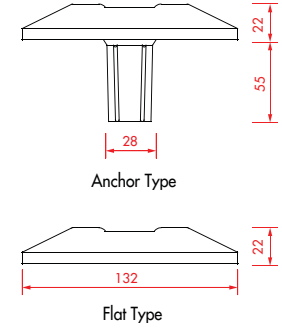

제품도면 / Layout