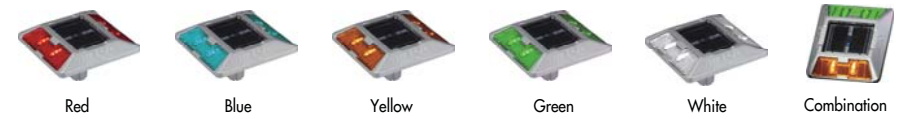

태양광 도로 표지병 MS-200D

Solar Powered Road Stud MS-200 DOUBLE

나라장터 식별번호

21285501/백색

21285508/황색

제품특징 / Features

분류	사양	
크기 (Size)	앵커 타입 (Anchor Type)	D132 • W122 • H77mm
	플랫 타입 (Flat Type)	D132 • W122 • H22mm
무게 (Weight)	앵커 타입 (Anchor Type)	600g
	플랫 타입 (Flat Type)	550g
재질 (Material)	Cover	Poly-carbonate
	Body	Aluminum Alloy
방수 (waterproof)	IP68	
색상 (Color)	Red Blue Green Yellow White	
조명 (Lamp)	Led Lamp	
전원 (Power)	Solar Powered	
테스트 (Test)	ASTM D4280 & TUV-Tested	
적용 (Application)	중앙선, 자전거도로, 버스전용차선, 교통섬, 산책로, 아파트조경, 양쪽방향 교통흐름 분리유도	

제품도면 / Layout

제품종류 / Models

시공사진 / Installation