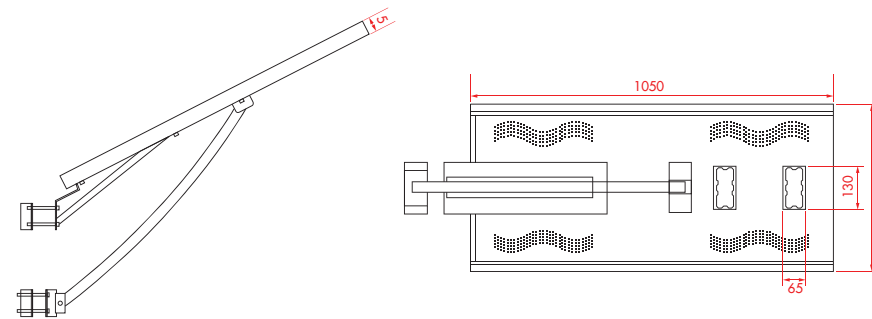

제품도면 / Layout