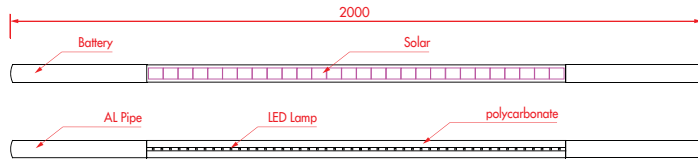

제품도면 / Layout