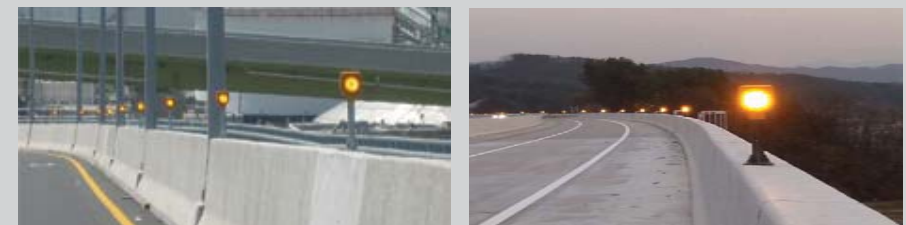

제품도면 Layout

제품도면 Layout

시공사진 Construction Photo

시공사진 Construction Photo

경고등(태양광) MS-3300-010, 020

LED Warning Light Solar MS-3300-010, 020

경고등(전기) MS-3300

LED Warning Light Electricity MS-3300