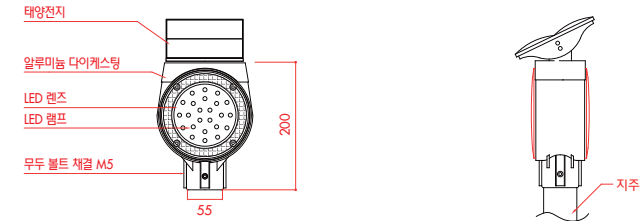

제품도면 Layout