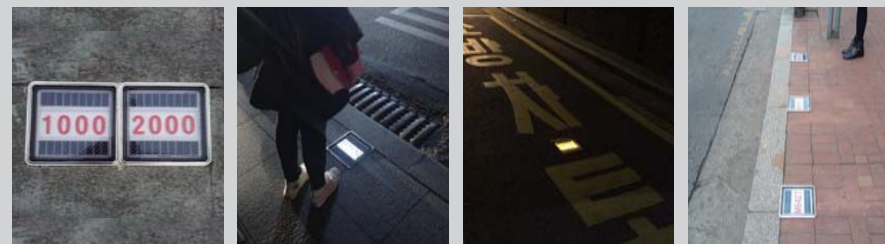

제품도면 / Layout

제품종류 / Models

시공사진 / Installation

시공사진 / Installation

태양광 조명 블록 MS-2400

Solar Powered Lighting Brick MS-2400

나라장터 식별번호

22409409