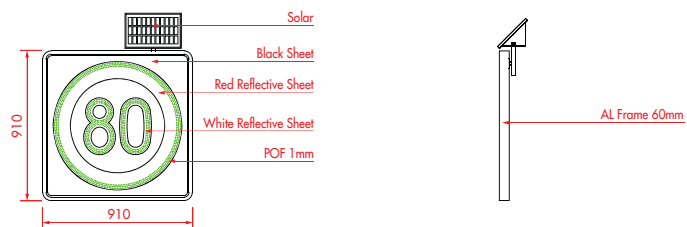

제품도면 / Layout