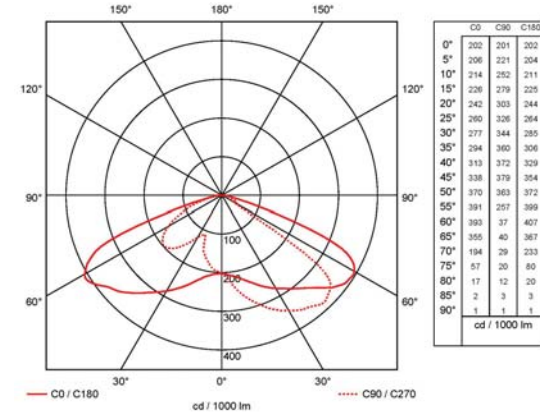

Light pattern