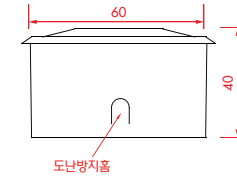

제품도면 / Layout