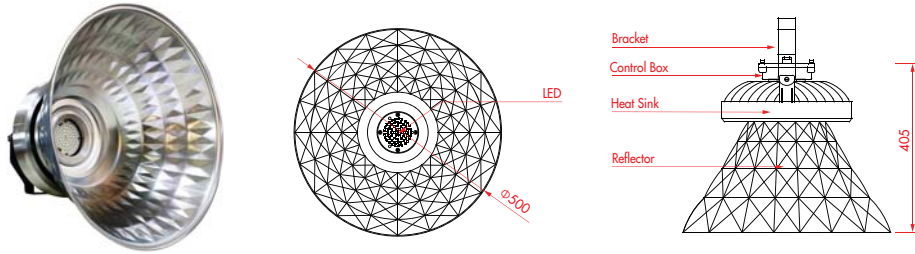

Light pattern

시공사진 / Installation

LED 공장등 MS-ID Series

LED Industrial Light MS-ID Series

MS-ID(115W~150W)

MS-ID(200W~250W)

제품사양 / Specification

분 류	MS-ID115	MS-ID150	MS-ID200	MS-ID250
출 력 (Power)	115W	150W	200W	250W
크 기 (Size)	500φ x 405mm (φ x H)		590φ x 636mm (φ x H)	
무 게 (Weight)	±6kg		±10kg	
색 상 (Color)	Cool white			
각 도 (Angle)	60도			
Lumen	9,200lm	12,000lm	16,000lm	20,000lm
수 명 (Life Time)	50,000 hour / IP65			
정격전압 (Input Voltage)	85 ~ 245V			