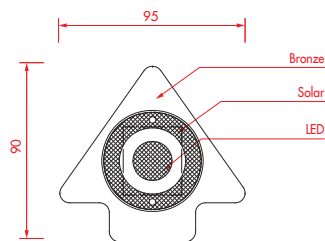

제품도면 / Layout

제품종류 / Models