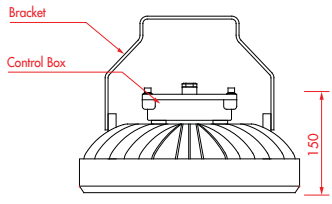

Light pattern

시공사진 / Installation

LED 보안등 MS-SCR Series

LED Security Light MS-SCR Series

MS-SCR60

MS-SCR115

제품사양 / Specification

분 류	MS-SCR60	MS-SCR115
출 력 (Power)	60W	115W
크 기 (Size)	300φ x 150mm (φ x H)	300φ x 150mm (φ x H)
무 게 (Weight)	± 6.5kg	± 7.5kg
색 상 (Color)	Cool white	
각 도 (Angle)	120도	
Lumen	4,800lm	4,800lm
수 명 (Life Time)	50,000 hour / IP65	
정격전압 (Input Voltage)	85~245V	