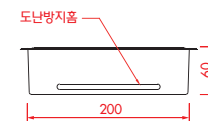

제품도면 / Layout