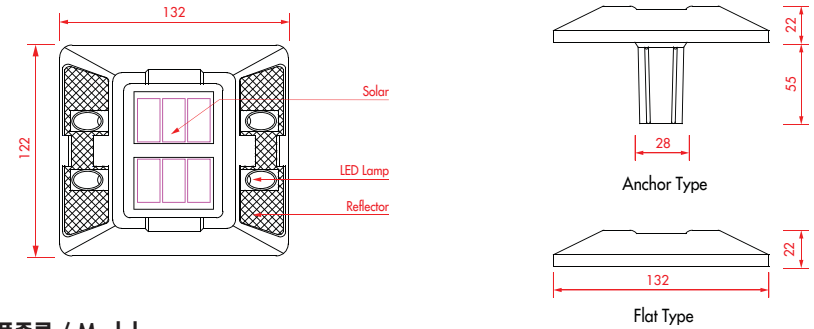

제품도면 / Layout

제품종류 / Models