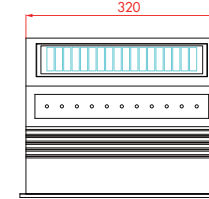

태양광 정원등 MS-260

Solar Powered Gardening Light MS-260

나라장터 식별번호

22734711

제품특징 / Features

분 류	사 양
크 기 (Size)	D320 • W210 • H260
무 게 (Weight)	8.0kg
재 질 (Material)	PC & AL & Steel & STS
방 수 (waterproof)	IP68 (Lamp)
색 상 (Color)	White
조 명 (Lamp)	led lamp
전 원 (Power)	Solar Powered

※ Park, Apartments Landscape, Square, Deck, Garden, Walking Path

A타입 / A Type

B타입 / B Type

시공사진 / Installation