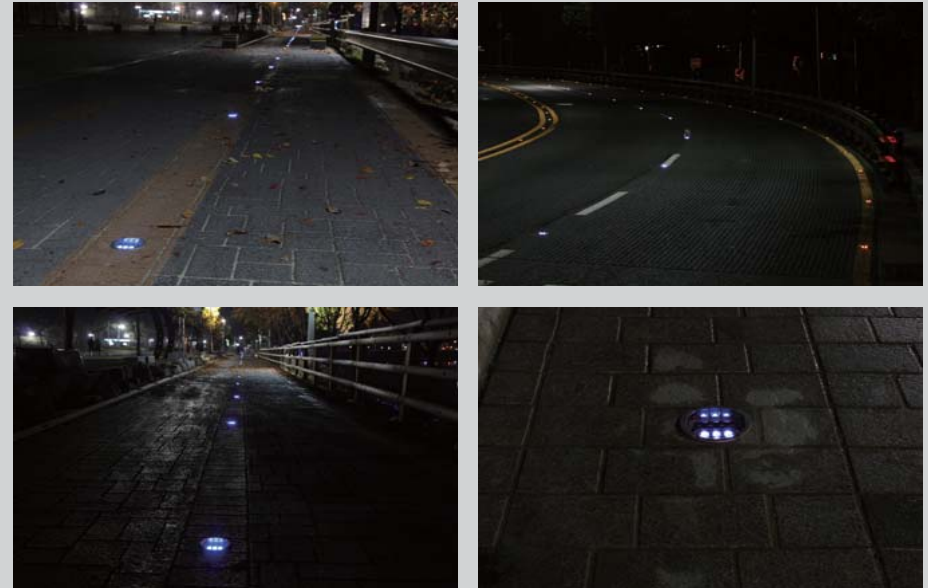

시공사진 / Installation