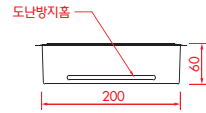

제품도면 / Layout