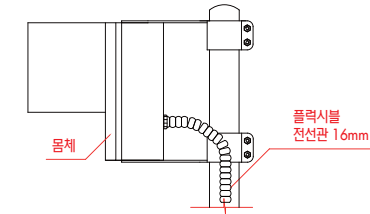

제품도면 / Layout