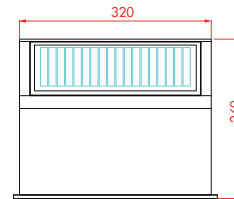

태양광 정원등 MS-260

Solar Powered Gardening Light MS-260

나라장터 식별번호

22734711

제품특징 / Features

분 류	사 양
크 기 (Size)	D320 • W210 • H260
무 게 (Weight)	8.0kg
재 질 (Material)	PC & AL & Steel & STS
방 수 (waterproof)	IP68 (Lamp)
색 상 (Color)	White
조 명 (Lamp)	led lamp
전 원 (Power)	Solar Powered

※ Park, Apartments Landscape, Square, Deck, Garden, Walking Path

A타입 / A Type

B타입 / B Type

시공사진 / Installation