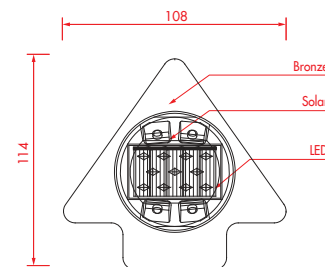

제품도면 / Layout

제품종류 / Models