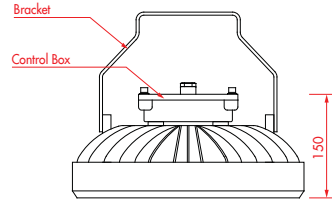

Light pattern

시공사진 / Installation

LED 보안등 MS-SCR Series

LED Security Light MS-SCR Series

MS-SCR60

MS-SCR115

제품사양 / Specification

분 류	MS-SCR60	MS-SCR115
출 력 (Power)	60W	115W
크 기 (Size)	300φ x 150mm (φ x H)	300φ x 150mm (φ x H)
무 게 (Weight)	± 6.5kg	± 7.5kg
색 상 (Color)	Cool white	
각 도 (Angle)	120도	
Lumen	4,800lm	4,800lm
수 명 (Life Time)	50,000 hour / IP65	
정격전압 (Input Voltage)	85~245V	