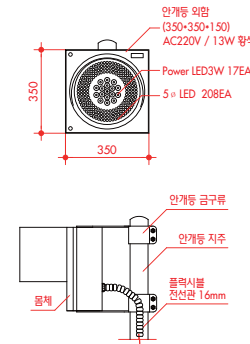

■ 제품특징 / Features

분류	사양
크기 (Size)	D350 * H350mm (300φ)
무게 (Weight)	5.0kg
재질 (Material)	Polycarbonate
방수 (waterproof)	IP65
광원(Lamp) / 색상	LED Lamp / yellow color
전원/소모전력	ACV 220V / 13W (max)
LED 광도	90~3200cd 시정거리에 따른 광도 제어방식
제어방식	RS-485 무선제어방식
KC인증 / 시험	KAF-WDR-400 / 국토교통부 시험기준에 의한 광도시험