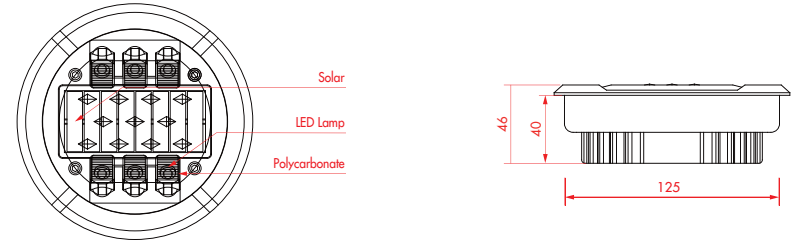

제품도면 / Layout