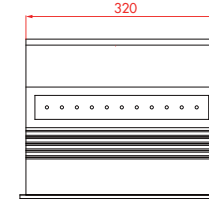

태양광 정원등 MS-260

Solar Powered Gardening Light MS-260

나라장터 식별번호

22734711

제품특징 / Features

분 류	사 양
크 기 (Size)	D320 • W210 • H260
무 게 (Weight)	8.0kg
재 질 (Material)	PC & AL & Steel & STS
방 수 (waterproof)	IP68 (Lamp)
색 상 (Color)	White
조 명 (Lamp)	led lamp
전 원 (Power)	Solar Powered

※ Park, Apartments Landscape, Square, Deck, Garden, Walking Path

A타입 / A Type

B타입 / B Type

시공사진 / Installation