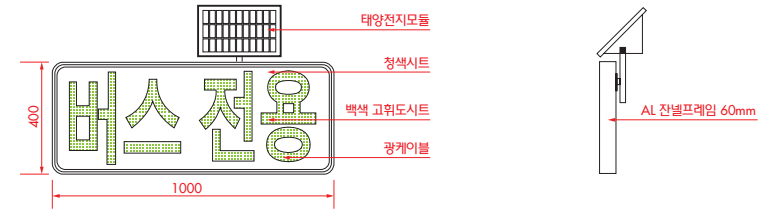

제품도면 / Layout