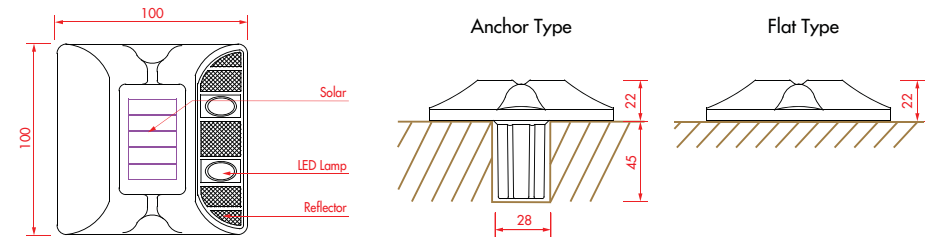

제품도면 / Layout