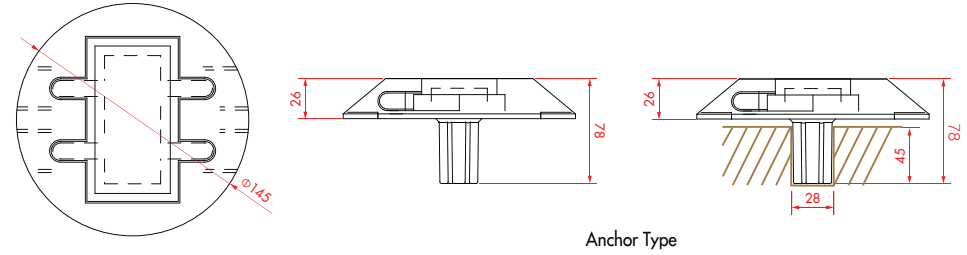

제품도면 / Layout

Anchor Type