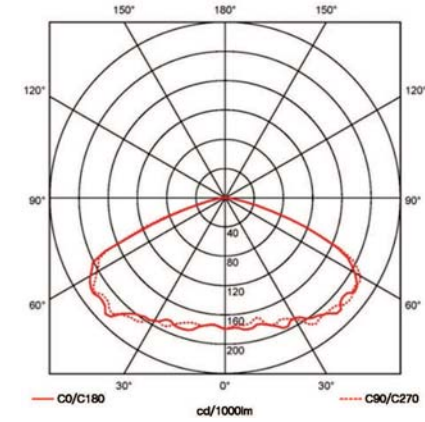

Light pattern