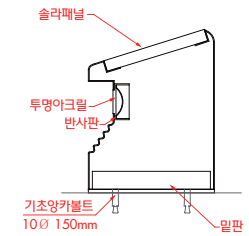

태양광 정원등 MS-260

Solar Powered Gardening Light MS-260

나라장터 식별번호

22734711

제품특징 / Features

분 류	사 양
크 기 (Size)	D320 • W210 • H260
무 게 (Weight)	8.0kg
재 질 (Material)	PC & AL & Steel & STS
방 수 (waterproof)	IP68 (Lamp)
색 상 (Color)	White
조 명 (Lamp)	led lamp
전 원 (Power)	Solar Powered

※ Park, Apartments Landscape, Square, Deck, Garden, Walking Path

A타입 / A Type

B타입 / B Type

시공사진 / Installation