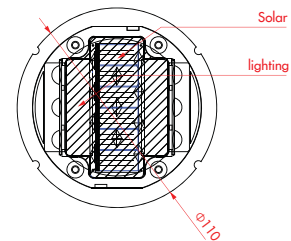

제품도면 / Layout