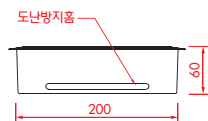

제품도면 / Layout