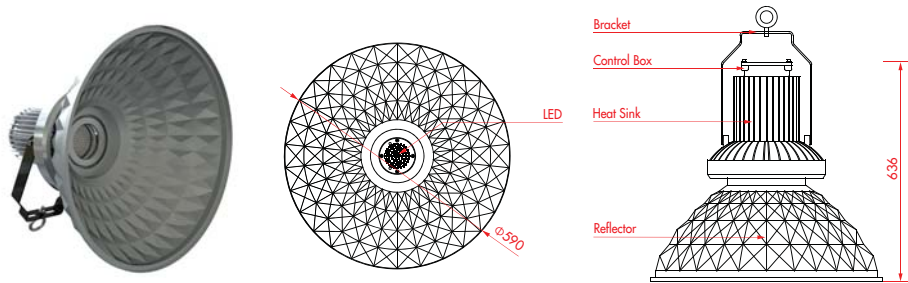

Light pattern

시공사진 / Installation

LED 공장등 MS-ID Series

LED Industrial Light MS-ID Series

MS-ID(115W~150W)

MS-ID(200W~250W)

제품사양 / Specification

분 류	MS-ID115	MS-ID150	MS-ID200	MS-ID250
출 력 (Power)	115W	150W	200W	250W
크 기 (Size)	500φ x 405mm (φ x H)		590φ x 636mm (φ x H)	
무 게 (Weight)	±6kg		±10kg	
색 상 (Color)	Cool white			
각 도 (Angle)	60도			
Lumen	9,200lm	12,000lm	16,000lm	20,000lm
수 명 (Life Time)	50,000 hour / IP65			
정격전압 (Input Voltage)	85 ~ 245V			