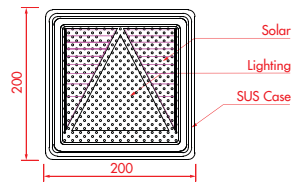

제품도면 / Layout