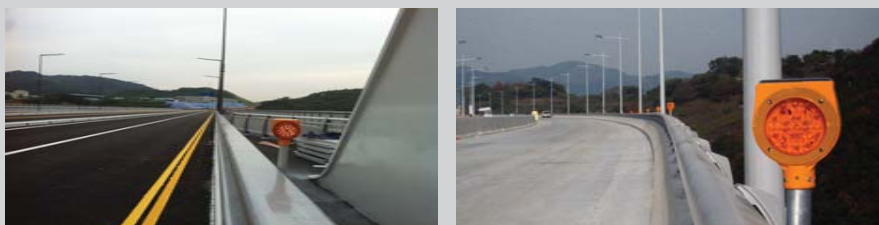

제품도면 Layout

제품도면 Layout

시공사진 Construction Photo

시공사진 Construction Photo

경고등(태양광) MS-3300-010, 020

LED Warning Light Solar MS-3300-010, 020

경고등(전기) MS-3300

LED Warning Light Electricity MS-3300