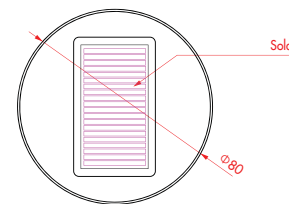

제품도면 / Layout