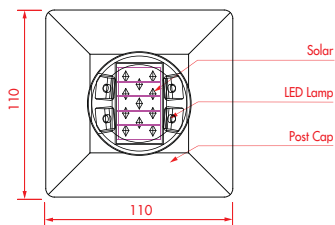

제품도면 / Layout