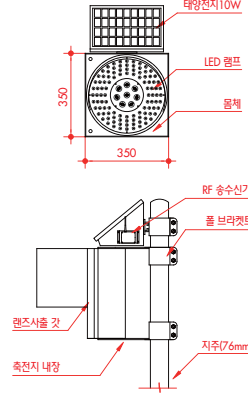

▶ Solar Power Set

상 전원이 없는 곳에 설치하도록 하는 장치이며, 솔라판별과 축전지로 구성된 시스템이다.

▶ Solar Warning Lighting Set

도로 주변에 다수의 경고등을 설치하여 운전자로 하여금 안전을 도모하는 안개유도등이다.

안개유도등 (MS-1140RF)

■ 제품특징 / Features

분류	사양
크기 (Size)	140φ * H200 * 92
무게 (Weight)	2.0kg
재질 (Material)	Aluminium alloy
방수 (waterproof)	IP65
광원(Lamp) / 광도	LED Lamp / 30cd
전원/소모전력	Solar 2W / 1.5W (max)
타입 (Type)	Double/Single
제어방식	RF 424Mhz 무선제어방식
KC인증 / 시험	Mir-MS-RF1140

안개시선유도등 (MS-3300RF)

■ 제품특징 / Features

분류	사양
크기 (Size)	D350 * H350mm (300φ)
무게 (Weight)	8.0kg
재질 (Material)	Polycarbonate
방수 (waterproof)	IP65
광원(Lamp) / 광도	LED Lamp / yellow color
전원/소모전력	Solar 10W / 8W (max)
타입 (Type)	90~3200cd 시정거리에 따른 광도 제어방식
제어방식	RF 424Mhz 무선제어방식
KC인증 / 시험	KAF-WDR-400 국토교통부 시험기준에 의한 광도시험