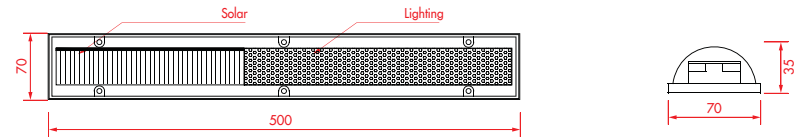

제품도면 / Layout