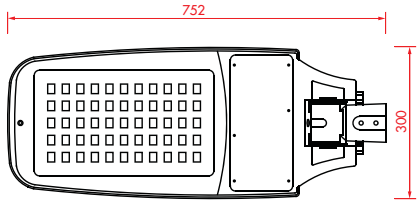

제품도면 / Layout

시공사진 / Installation

시공사진 / Installation

LED 가로등 MS-STC Series

LED Street Light MS-STC Series

제품사양 / Specification

분 류	MS-STC60	MS-STC80	MS-STC120	MS-STC180
출 력 (Power)	60W	80W	120W	180W
크 기 (Size)	300 x 752 x 139mm (D x W x H)			
무 게 (Weight)	±6kg	±7kg	±8,6kg	±10kg
색 상 (Color)	Cool white (5600~6500k)			
각 도 (Angle)	120도-60도			
Lumen	4,800lm	6,400lm	9,600lm	14,400lm
CRI	> 80 Ra			
수 명 (Life Time)	50,000 hour			
정격전압 (Input Voltage)	85~245V			