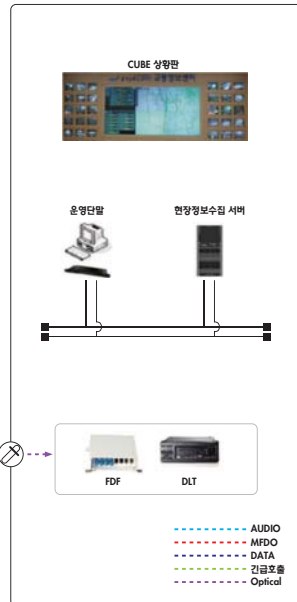

통합운영센터

도로기상정보시스템(RWIS) 센서

풍향/풍속센서

- 측정방식 : 프로펠러형
- 측정범위 : 0~355(풍향), 0~100m/s(풍속)
- 정확도 : 3° (풍향), 0.3 m/s(풍속)
- 기동풍속 : 1.1 m/s(풍향), 1.0 m/s(풍속)
- 출력 : 저항, potentialmeter(풍향), 플스(풍속)

온도/습도센서

- 측정범위 : -80 ~ 60°C(온도), 0 ~ 100%(습도)
- 정확도 : ±0.1 ~ 0.3 °C(온도), ±0.6 ~ 1%(습도)
- 출력 : 0~1VDC
- 41005-5 간이백업상(레디에이션 쉴드) 필요함

강우설량 센서

- 측정방식 : Tipping bucket type
- 정확도 : 3% 이내
- 분해능 : 0.5mm
- 수수구 직경 : 200mm
- 출력 : Reed Switch
- 이터 : 150W
- 전원 : 110/220VAC

도로노면센서 (매립형)

- 측정범위 : Wet/damp/dry/snow /Ice
- 노면온도 : -40°C~+80°C
- 출력 : RS485
- 전원 : 9~24Vdc

도로노면센서 (광학식)

- 측정범위 : Dry/Ice/Wet/Snow /Forst
- 노면온도 : -40°C~+80°C
- 출력 : RS232 serial, 57600baud
- 전원 : 8~15Vdc
- 설치높이 : 10m

시정계 (CS120A)

- 측정방식 : forward scatter type
- 측정범위 : Visibility 10~75km
- 정확도 : ±10%, range 10 ... 10km
  ±15%, range 10 k... 15km
  ±20%, range 15 km 이상
- 출력 : RS232, RS485
- 전원 : 8~30VDC 이터: 24VDC/60W

시정계 (PWD20)

- 측정방식 : forward scatter type
- 측정범위 : Visibility 10~20km
- 정확도 : ±10%, range 10 ... 10km
  ±15%, range 10 ... 20km
- 출력 : RS232 serial
- 전원 : 220VAC

시정계 (Ofs Mk2)

- 측정방식 : back scatter type
- 측정범위 : Visibility 20~10km
- 정확도 : ±10%, range 10 ... 5km
  ±20%, range 10 ... 10km
- 출력 : RS232 serial
- 전원 : 8~15VDC

시정계 (mini PWS)

- 측정방식 : back scatter type
- 측정범위 : Visibility 20~5km
- WMO Code : fog, Rain, Snow,
- 정확도 : ±30%, range 10 ... 5km
- 출력 : RS232 serial
- 전원 : 8~15VDC

시정계 (mini Ofs)

- 측정방식 : back scatter type
- 측정범위 : Visibility 20~5km
- 정확도 : ±30%, range 10 ... 5km
- 출력 : RS232 serial
- 전원 : 8~15VDC