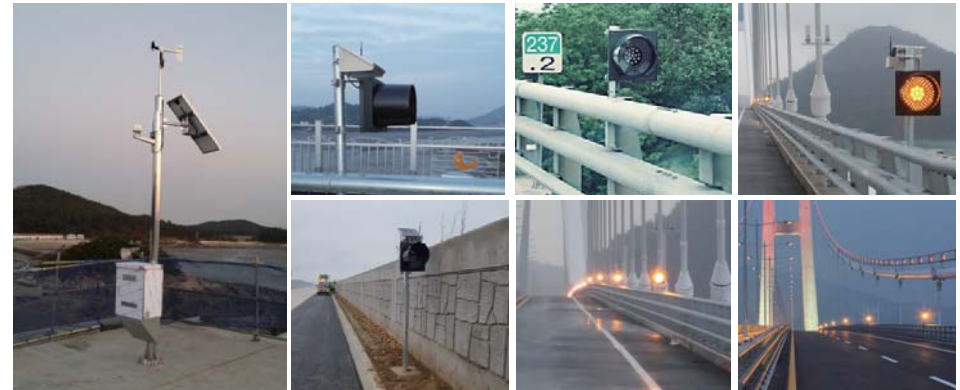

■ 제품특징 / Features

분 류	사 양
크 기 (Size)	W300 • D300 • H200mm
무 게 (Weight)	1.6kg
재 질 (Material)	Ploycarbonate
기 능	안개등 제어 통신 RS-485 리피터 750m 연장용
전 원 (Power)	ACV 220V
통신방식	RS-485 분기용