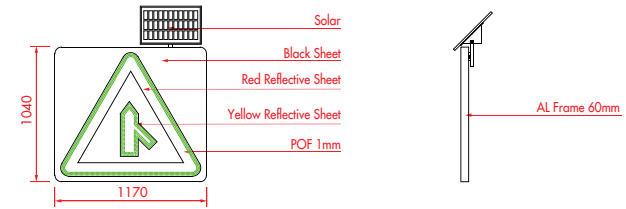

제품도면 / Layout