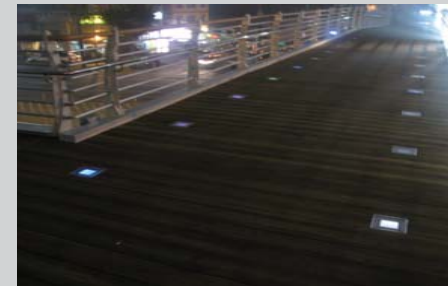

※ Park, Apartments Landscape, Square, Deck, Garden, Walking Path

제품도면 / Layout

제품종류 / Models

시공사진 / Installation

태양광 조명 블록 MS-2200F

Solar Powered Lighting Brick MS-2200F

제품특징 / Features

분류	사양
크기 (Size)	D200 • W200 • H60
무게 (Weight)	2.3kg
재질 (Material)	Poly-carbonate & STS
방수 (waterproof)	IP68
색상 (Color)	Red Blue Green Yellow White RGB 7 color changed
조명 (Lamp)	Led lamp
전원 (Power)	Solar Powered