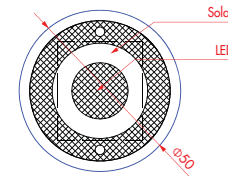

제품도면 / Layout