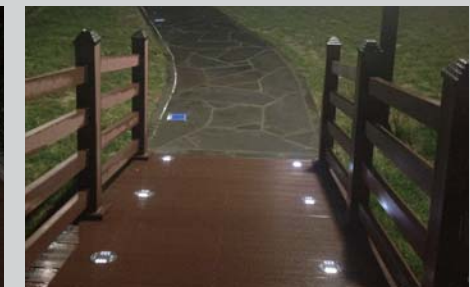

시공사진 / Installation