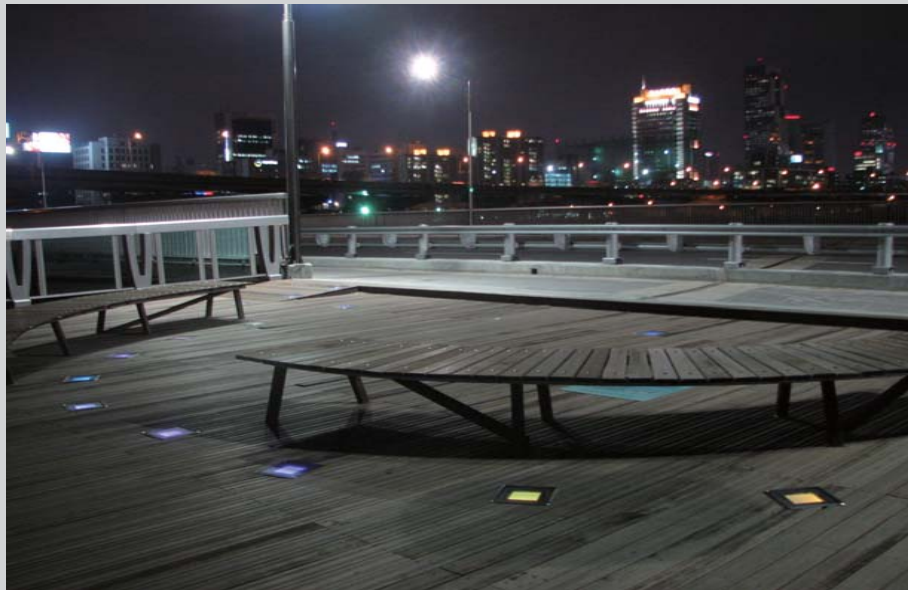

※ Park, Apartments Landscape, Square, Deck, Garden, Walking Path

제품도면 / Layout

제품종류 / Models

시공사진 / Installation

태양광 조명 블록 MS-2200F

Solar Powered Lighting Brick MS-2200F

제품특징 / Features

분류	사양
크기 (Size)	D200 • W200 • H60
무게 (Weight)	2.3kg
재질 (Material)	Poly-carbonate & STS
방수 (waterproof)	IP68
색상 (Color)	Red Blue Green Yellow White RGB 7 color changed
조명 (Lamp)	Led lamp
전원 (Power)	Solar Powered