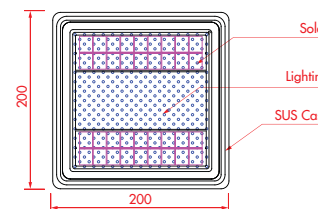

제품도면 / Layout