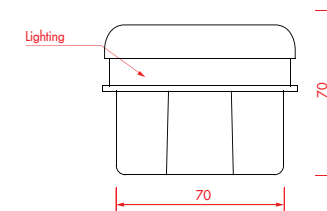

제품도면 / Layout