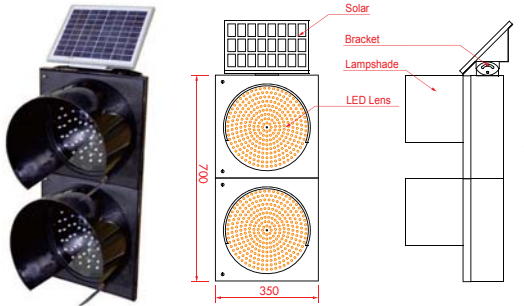

MS-3300-020