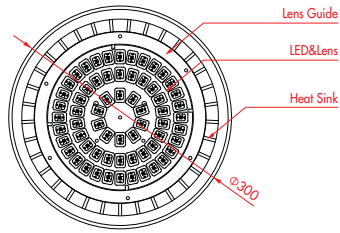

Light pattern

시공사진 / Installation

LED 보안등 MS-SCR Series

LED Security Light MS-SCR Series

MS-SCR60

MS-SCR115

제품사양 / Specification

분 류	MS-SCR60	MS-SCR115
출 력 (Power)	60W	115W
크 기 (Size)	300φ x 150mm (φ x H)	300φ x 150mm (φ x H)
무 게 (Weight)	± 6.5kg	± 7.5kg
색 상 (Color)	Cool white	
각 도 (Angle)	120도	
Lumen	4,800lm	4,800lm
수 명 (Life Time)	50,000 hour / IP65	
정격전압 (Input Voltage)	85~245V	