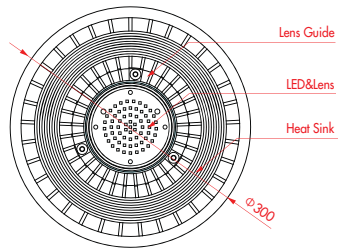

Light pattern

시공사진 / Installation

LED 투광등 MSJ-FT Series

LED Flood Light MSJ-FT Series

제품사양 / Specification

분 류	MSJ-FT60	MSJ-FT100	MSJ-FT120	MSJ-FT150	MSJ-FT50
출 력 (Power)	60W	100W	120W	150W	50W
크 기 (Size)	300φ x 150mm(φ x H)				
무 게 (Weight)	±6kg				
색 상 (Color)	Cool white, Warm White				RGB 7color changed
각 도 (Angle)	120도 / 80도 / 60도				
Lumen	4,800lm	8,000lm	9,600lm	12,000lm	-
CRI	80Lm/W				
수 명 (Life Time)	50,000 hour / IP65				
정격전압 (Input Voltage)	85~245V				