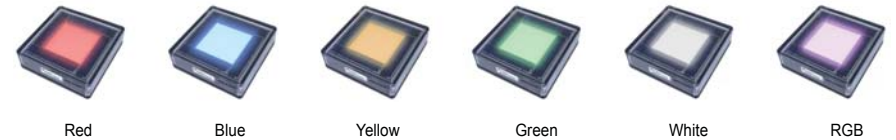

Solar Powered Lighting Brick MS-2200

나라장터 식별번호

20962214/단색

20962215/변환색

제품특징 / Features

분류	사양
크기 (Size)	D200 • W200 • H60
무게 (Weight)	2.3kg
재질 (Material)	Poly-carbonate & STS
방수 (waterproof)	IP68
색상 (Color)	Red Blue Green Yellow White RGB 7 color changed
조명 (Lamp)	Led lamp
전원 (Power)	Solar Powered

※ Park, Apartments Landscape, Square, Deck, Garden, Walking Path

제품도면 / Layout

제품종류 / Models

시공사진 / Installation

태양광 조명 블록 MS-2200F

Solar Powered Lighting Brick MS-2200F

제품특징 / Features

분류	사양
크기 (Size)	D200 • W200 • H60
무게 (Weight)	2.3kg
재질 (Material)	Poly-carbonate & STS
방수 (waterproof)	IP68
색상 (Color)	Red Blue Green Yellow White RGB 7 color changed
조명 (Lamp)	Led lamp
전원 (Power)	Solar Powered