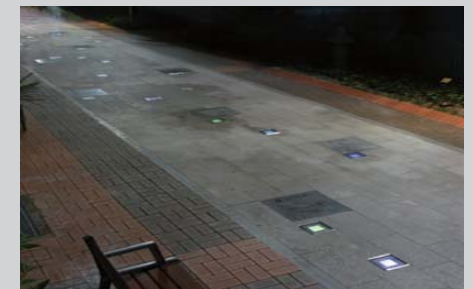

※ Park, Apartments Landscape, Square, Deck, Garden, Walking Path

제품도면 / Layout

제품종류 / Models

시공사진 / Installation

태양광 조명 블록 MS-2200F

Solar Powered Lighting Brick MS-2200F

제품특징 / Features

분류	사양
크기 (Size)	D200 • W200 • H60
무게 (Weight)	2.3kg
재질 (Material)	Poly-carbonate & STS
방수 (waterproof)	IP68
색상 (Color)	Red Blue Green Yellow White RGB 7 color changed
조명 (Lamp)	Led lamp
전원 (Power)	Solar Powered