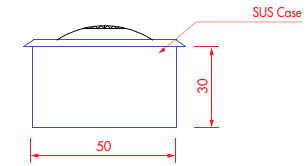

제품도면 / Layout