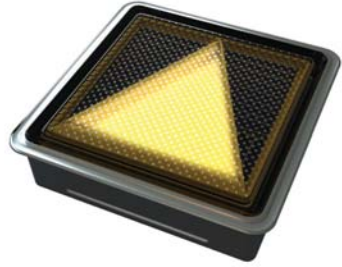

제품도면 / Layout

제품종류 / Models

시공사진 / Installation

시공사진 / Installation

태양광 조명 블록 MS-2400

Solar Powered Lighting Brick MS-2400

나라장터 식별번호

22409409