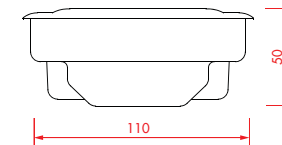

제품도면 / Layout