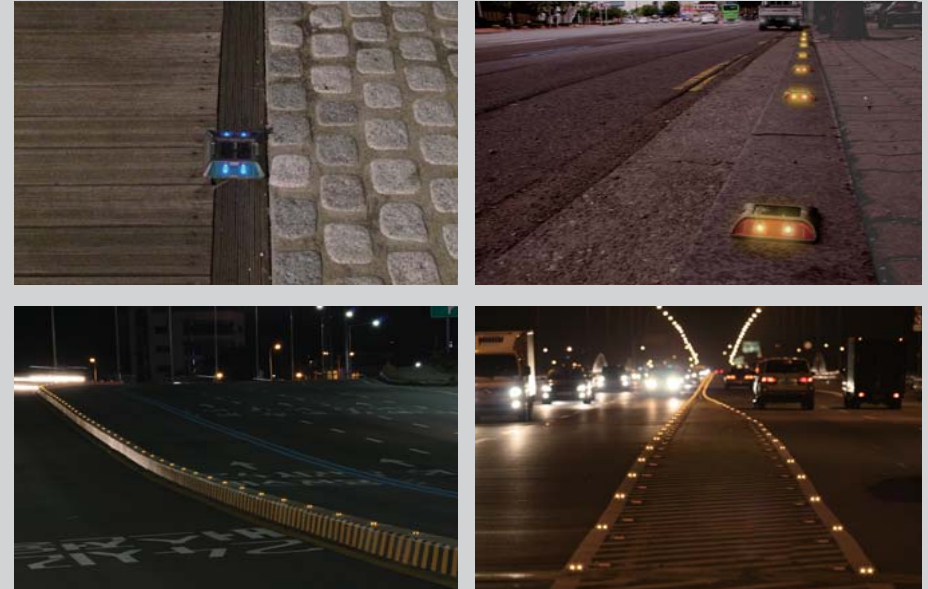

시공사진 / Installation