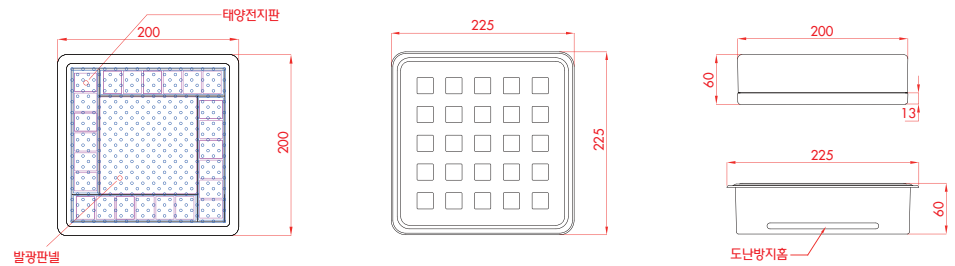

제품도면 / Layout