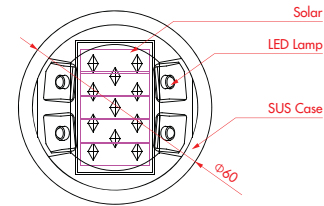

제품도면 / Layout