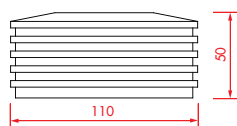

제품도면 / Layout