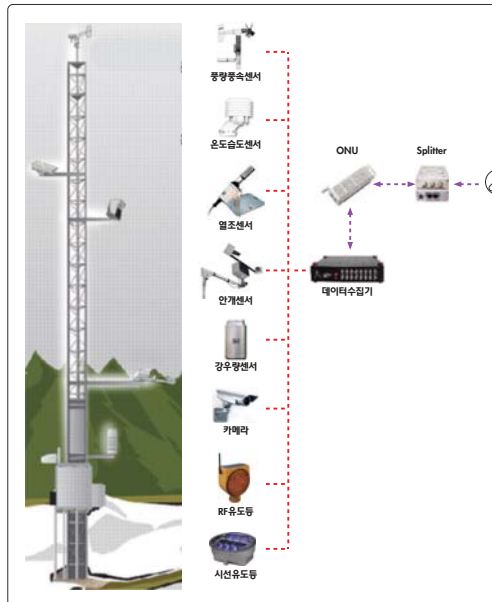

도로기상정보시스템 RWIS

Road Weather Information System RWIS

도로기상정보시스템(RWIS)의 개요

도로기상정보시스템은 국지적 기상변화 및 기상상황을 모니터링하고, 실시간으로 정보 제공하기 위해 설치되는 시스템으로 교통정보센터에서는 기상정보수집기로부터 전송한 자료를 일반기상정보와 안개예의한 가시거리 관측정보 등으로 가공하며, 또한 돌발적인 기상변화에 대한 정보를 사전에 제공함으로써 운전자에게 편의를 제공하고 잠재적 사고요인을 미연에 제거하기 위한 시스템이다.

- 1분 간격으로 기상정보 데이터를 수집함으로써 실시간 기상정보 수집 가능
- 풍향, 풍속, 강우량, 시정상태 정보를 실시간으로 수집하여 도로운영자, 이용자에게 정보제공
- WIS 수집자료를 DB로 구축
- 현장시스템 상태 정보를 수집하여 실시간 현장장비 모니터링 가능
- 낙뢰로부터 시스템 보호, 정전대비 배터리 Back-up 가능
- 교통정보센터에서 현장시스템 원격제어 가능
- 운전자의 운전상태 등을 고려하여 도로면으로부터 2m 이상의 높이에 설치

시스템 구성-예시

현장 시설물