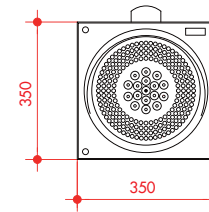

MS-3300

제품특징 / Features

분류	사양
크기 (Size)	D350 × H700mm (300 φ)
무게 (Weight)	5.0kg
재질 (Material)	Polycarbonate (Body)
방수 (waterproof)	IP65
색상 (Color)	Yellow
조명 (Lamp)	Led lamp
전원 (Power)	AC 220V / 14W
적용 (Application)	교차로 위험 및 급커브 구간, 예안도로, 안개구간

제품도면 / Layout

시공사진 / Installation

시공사진 / Installation

태양광 발광형 광섬유 이정표

Traffic Signs (Solar Singnal Lighting-Speed Limit)

80km 속도제한표시

제품특징 / Features

분 류	사 양
크 기 (Size)	W910 • H910 • D60mm
무 게 (Weight)	±12kg
재 질 (Material)	Plastic Optical Fiber(POF) 1mm 바탕 : Black Sheet
방 수 (waterproof)	IP65
색 상 (Color)	White, Red reflective sheet
조 명 (Lamp)	Led lamp
전 원 (Power)	Solar Powered
적 용 (Application)	고속도로, 자동차 전용도로