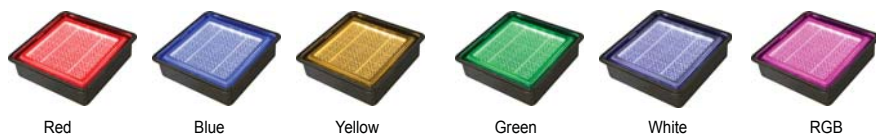

제품종류 / Models