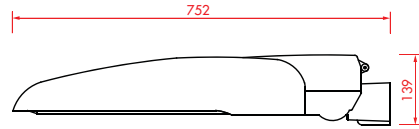

제품도면 / Layout

시공사진 / Installation

시공사진 / Installation

LED 가로등 MS-STC Series

LED Street Light MS-STC Series

제품사양 / Specification

분 류	MS-STC60	MS-STC80	MS-STC120	MS-STC180
출 력 (Power)	60W	80W	120W	180W
크 기 (Size)	300 x 752 x 139mm (D x W x H)			
무 게 (Weight)	±6kg	±7kg	±8,6kg	±10kg
색 상 (Color)	Cool white (5600~6500k)			
각 도 (Angle)	120도-60도			
Lumen	4,800lm	6,400lm	9,600lm	14,400lm
CRI	> 80 Ra			
수 명 (Life Time)	50,000 hour			
정격전압 (Input Voltage)	85~245V			