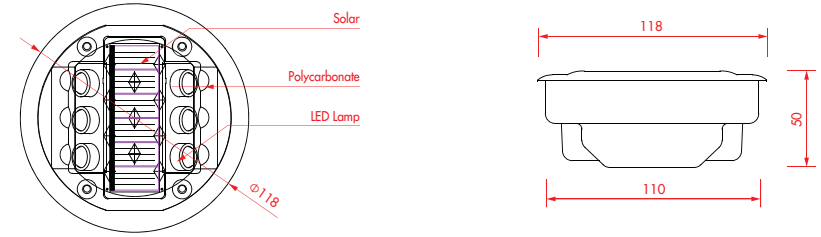

제품도면 / Layout