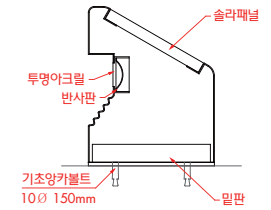

태양광 정원등 MS-260

Solar Powered Gardening Light MS-260

나라장터 식별번호

22734711

제품특징 / Features

분 류	사 양
크 기 (Size)	D320 • W210 • H260
무 게 (Weight)	8.0kg
재 질 (Material)	PC & AL & Steel & STS
방 수 (waterproof)	IP68 (Lamp)
색 상 (Color)	White
조 명 (Lamp)	led lamp
전 원 (Power)	Solar Powered

※ Park, Apartments Landscape, Square, Deck, Garden, Walking Path

A타입 / A Type

B타입 / B Type

시공사진 / Installation