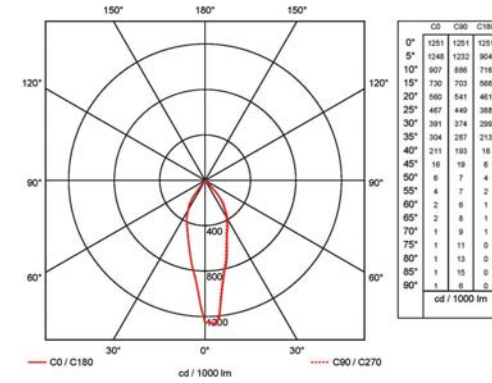

Light pattern