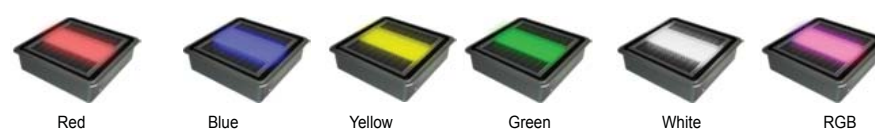

제품종류 / Models