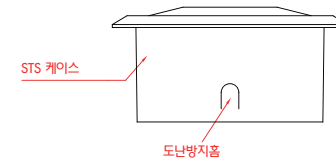

제품도면 / Layout