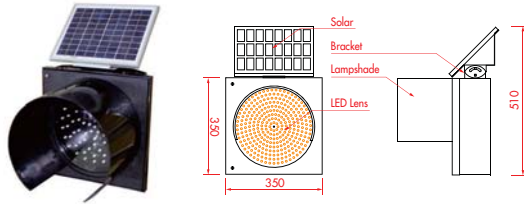

경고등(태양광) MS-3300-010, 020

LED Warning Light Solar MS-3300-010, 020

경고등(전기) MS-3300

LED Warning Light Electricity MS-3300

MS-3300-010