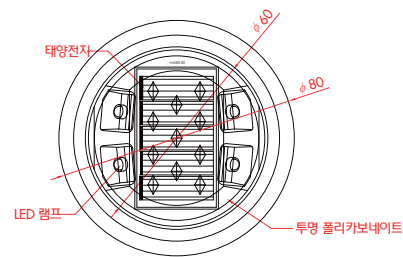

제품도면 / Layout