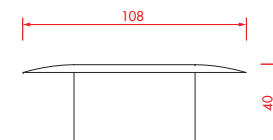

제품도면 / Layout

제품종류 / Models