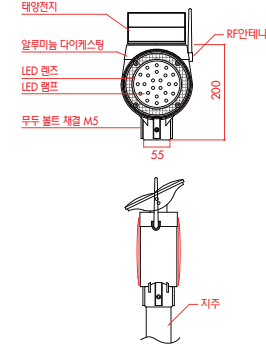

▶ Solar Power Set

상 전원이 없는 곳에 설치하도록 하는 장치이며, 솔라판별과 축전지로 구성된 시스템이다.

▶ Solar Warning Lighting Set

도로 주변에 다수의 경고등을 설치하여 운전자로 하여금 안전을 도모하는 안개유도등이다.

안개유도등 (MS-1140RF)

■ 제품특징 / Features

분류	사양
크기 (Size)	140φ * H200 * 92
무게 (Weight)	2.0kg
재질 (Material)	Aluminium alloy
방수 (waterproof)	IP65
광원(Lamp) / 광도	LED Lamp / 30cd
전원/소모전력	Solar 2W / 1.5W (max)
타입 (Type)	Double/Single
제어방식	RF 424Mhz 무선제어방식
KC인증 / 시험	Mir-MS-RF1140