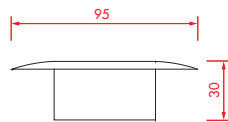

제품도면 / Layout

제품종류 / Models