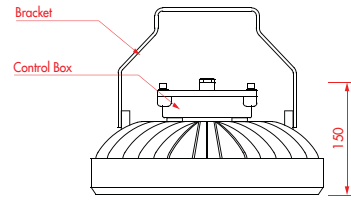

LED 투광등 MSJ-FT Series

LED Flood Light MSJ-FT Series