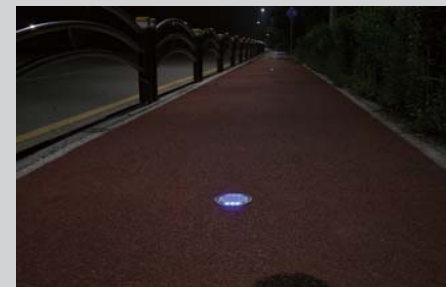

시공사진 / Installation